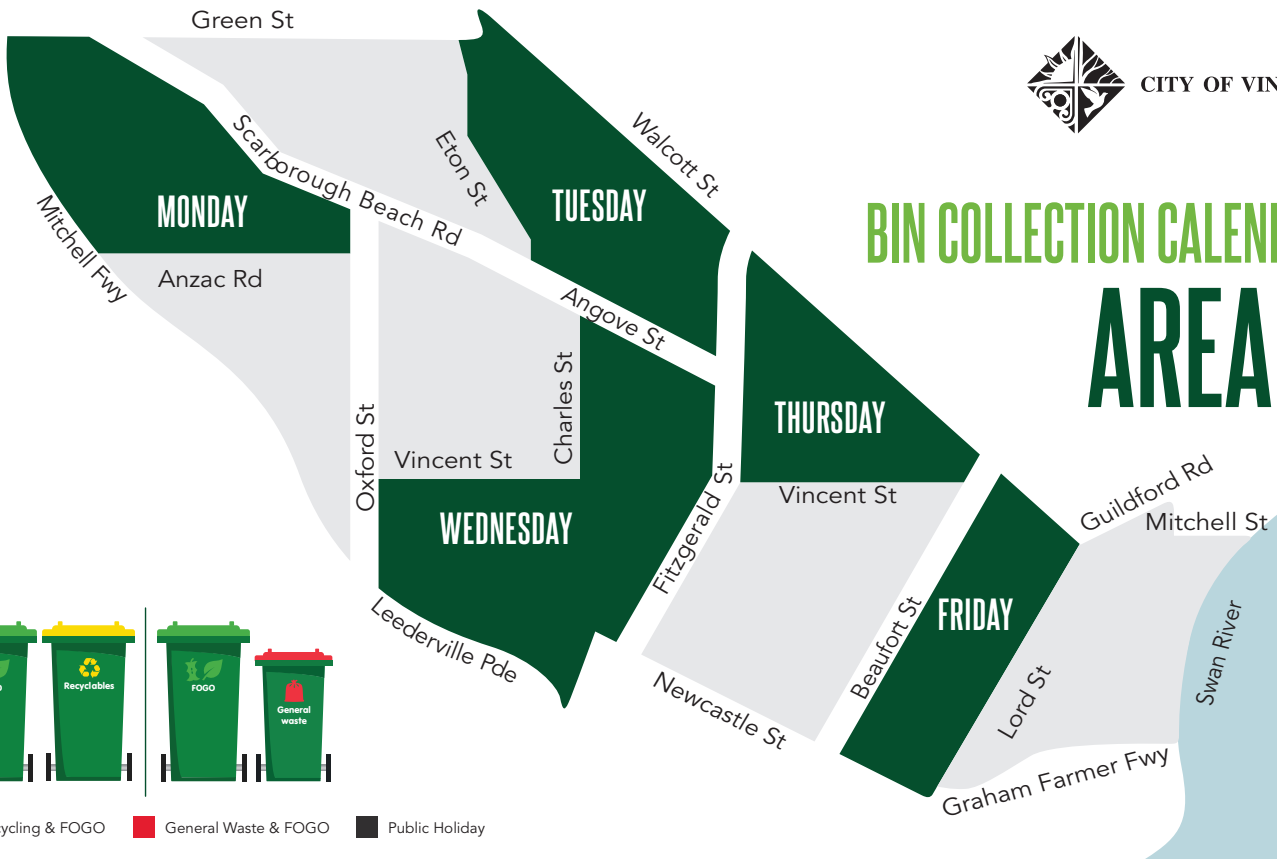

## AREA B

■ Recycling & FOGO   
 ■ General Waste & FOGO   
 ■ Public Holiday